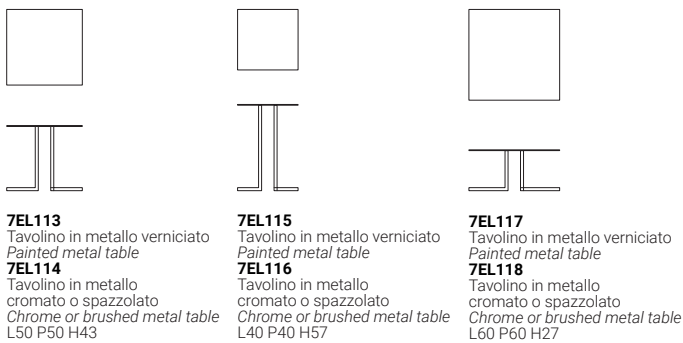

## Tavolini con piano rotondo Coffee tables with round top

## Tavolini con piano quadrato con angoli arrotondati Coffee tables with square top with rounded edges

## Tavolini con piano quadrato Coffee tables with square top

Base: tubo di metallo quadrato, sezione 15 x 15 mm  
Top: metallo, spessore 5 mm

Base: square metal tube, section 15 x 15 mm  
Top: metal, 5 mm thick