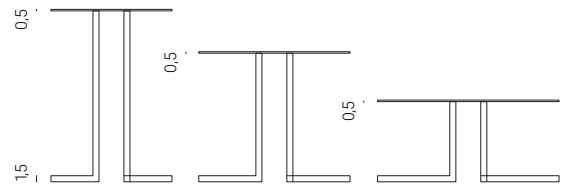

## Tavolini con piano rotondo Coffee tables with round top

## Tavolini con piano quadrato Coffee tables with square top

Base: tubo di metallo quadrato, sezione 15 x 15 mm  
Top: metallo, spessore 5 mm

Base: square metal tube, section 15 x 15 mm  
Top: metal, 5 mm thick