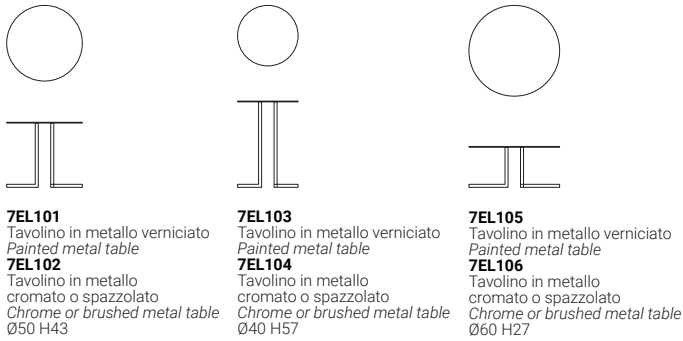

## Tavolini con piano rotondo Coffee tables with round top

## Tavolini con piano quadrato Coffee tables with square top

Base: tubo di metallo quadrato, sezione 15 x 15 mm  
Top: metallo, spessore 5 mm

Base: square metal tube, section 15 x 15 mm  
Top: metal, 5 mm thick

### Painted metal