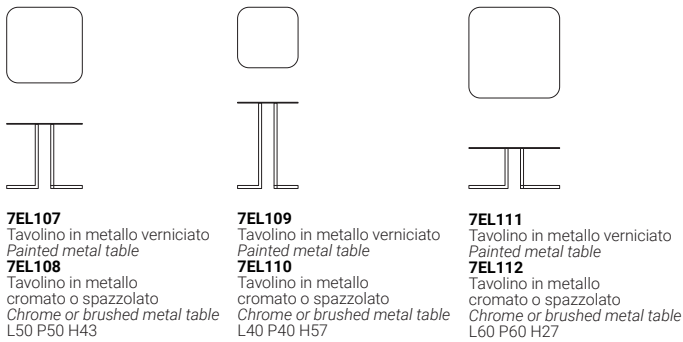

## Tavolini con piano rotondo Coffee tables with round top

## Tavolini con piano quadrato Coffee tables with square top

Base: tubo di metallo quadrato, sezione 15 x 15 mm  
Top: metallo, spessore 5 mm

Base: square metal tube, section 15 x 15 mm  
Top: metal, 5 mm thick