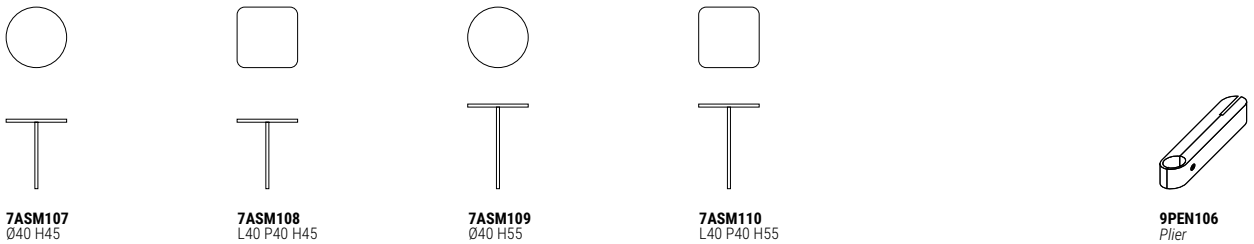

Metal upper tops

7ASM107
Ø40 H45

7ASM108
L40 P40 H45

7ASM109
Ø40 H55

7ASM110
L40 P40 H55

9PEN106
Plier